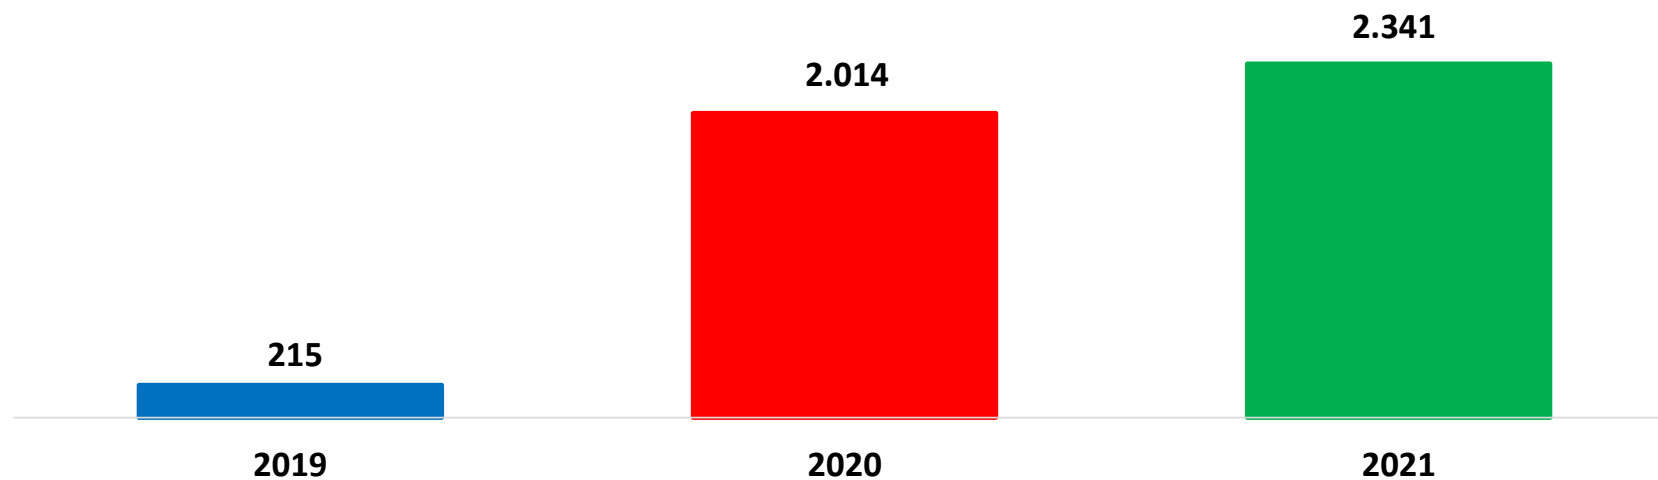

Il grafico illustra la situazione relativa al numero dei migranti sbarcati a decorrere dal 1 gennaio 2021 al 15 febbraio 2021* comparati con i dati riferiti allo stesso periodo degli anni 2019 e 2020

*I dati si riferiscono agli eventi di sbarco rilevati entro le ore 8:00 del giorno di riferimento.

Fonte: Dipartimento della Pubblica sicurezza. I dati sono suscettibili di successivo consolidamento.

Migranti sbarcati* - confronto corrispondente periodo anno precedente

*I dati si riferiscono agli eventi di sbarco rilevati entro le ore 8:00 del giorno di riferimento

Fonte: Dipartimento della Pubblica sicurezza. I dati sono suscettibili di successivo consolidamento.

Migranti sbarcati per giorno al 15 Febbraio 2021* - mese di Febbraio

*I dati si riferiscono agli eventi di sbarco rilevati entro le ore 8:00 del giorno di riferimento

Fonte: Dipartimento della Pubblica sicurezza. I dati sono suscettibili di successivo consolidamento.

Comparazione migranti sbarcati negli anni 2019/2020/2021

2019:11.471

2020:34.154

2021:2.341*

*I dati si riferiscono agli eventi di sbarco rilevati entro le ore 8:00 del giorno di riferimento.