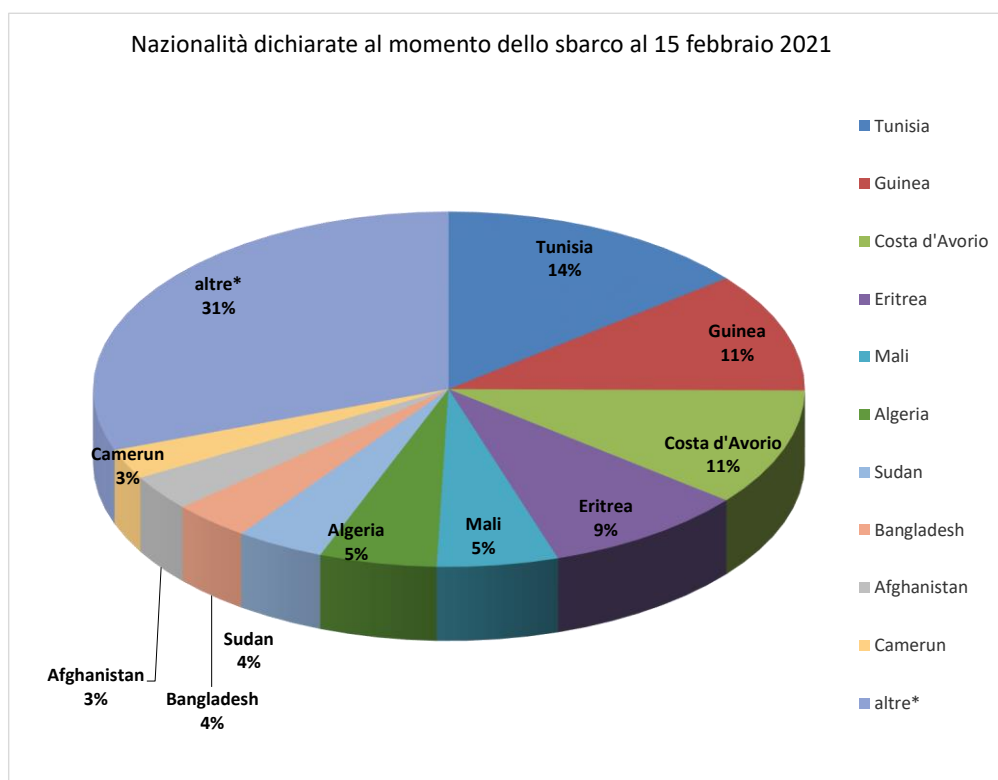

Nazionalità dichiarate al momento dello sbarco anno 2021 (aggiornato al 15 febbraio 2021)	
Tunisia	334
Guinea	254
Costa d'Avorio	249
Eritrea	217
Mali	129
Algeria	125
Sudan	94
Bangladesh	83
Afghanistan	76
Camerun	64
altre*	716
Totale**	2.341

*il dato potrebbe ricomprendere immigrati per i quali sono ancora in corso le attività di identificazione.

**I dati si riferiscono agli eventi di sbarco rilevati entro le ore 8:00 del giorno di riferimento.

Fonte: Dipartimento della Pubblica sicurezza. I dati sono suscettibili di successivo consolidamento.

* il dato potrebbe ricomprendere immigrati per i quali sono ancora in corso le attività di identificazione

**I dati si riferiscono agli eventi di sbarco rilevati entro le ore 8:00 del giorno di riferimento

Fonte: Dipartimento della pubblica sicurezza. I dati sono suscettibili di successivo consolidamento.