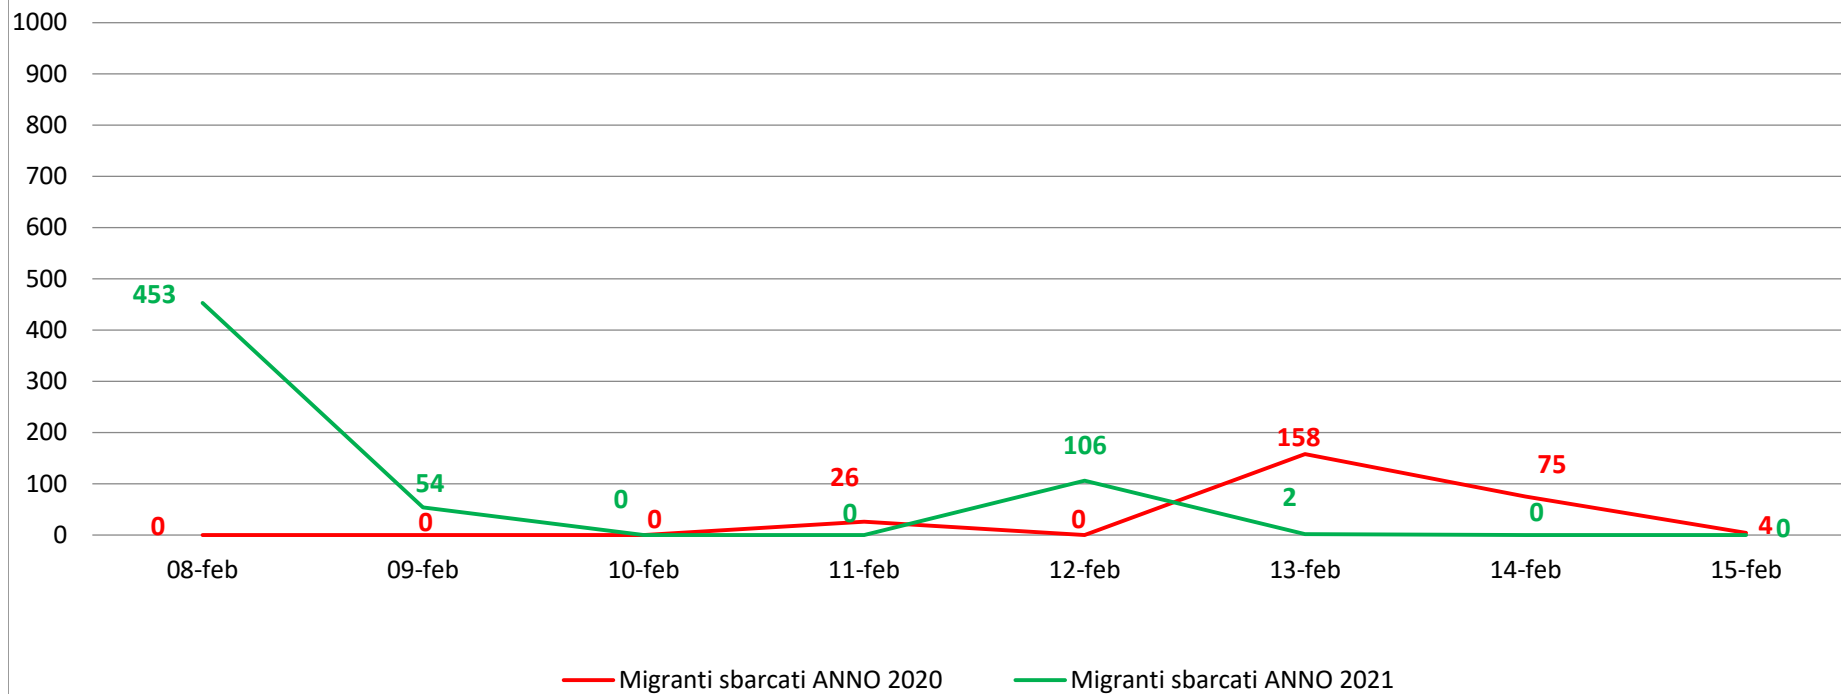

Il grafico illustra la situazione relativa al numero dei migranti sbarcati a decorrere dal 1 gennaio 2021 al 15 febbraio 2021* comparati con i dati riferiti allo stesso periodo degli anni 2019 e 2020

*I dati si riferiscono agli eventi di sbarco rilevati entro le ore 8:00 del giorno di riferimento.

Fonte: Dipartimento della Pubblica sicurezza. I dati sono suscettibili di successivo consolidamento.

Migranti sbarcati* - confronto corrispondente periodo anno precedente

*I dati si riferiscono agli eventi di sbarco rilevati entro le ore 8:00 del giorno di riferimento

Fonte: Dipartimento della Pubblica sicurezza. I dati sono suscettibili di successivo consolidamento.

Migranti sbarcati per giorno al 15 Febbraio 2021* - mese di Febbraio

*I dati si riferiscono agli eventi di sbarco rilevati entro le ore 8:00 del giorno di riferimento

Fonte: Dipartimento della Pubblica sicurezza. I dati sono suscettibili di successivo consolidamento.

Comparazione migranti sbarcati negli anni 2019/2020/2021

2019:11.471

2020:34.154

2021:2.341*

*I dati si riferiscono agli eventi di sbarco rilevati entro le ore 8:00 del giorno di riferimento.