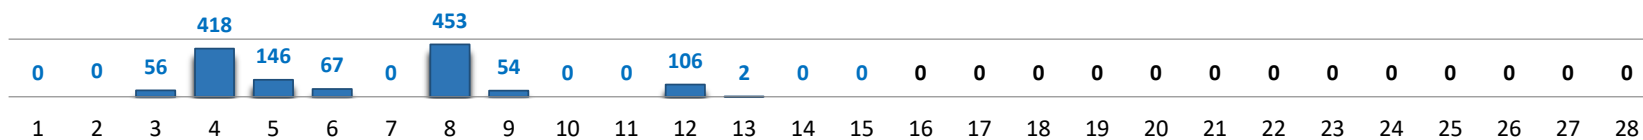

Il grafico illustra la situazione relativa al numero dei migranti sbarcati a decorrere dal 1 gennaio 2021 al 15 febbraio 2021* comparati con i dati riferiti allo stesso periodo degli anni 2019 e 2020

*I dati si riferiscono agli eventi di sbarco rilevati entro le ore 8:00 del giorno di riferimento.

Fonte: Dipartimento della Pubblica sicurezza. I dati sono suscettibili di successivo consolidamento.

Migranti sbarcati* - confronto corrispondente periodo anno precedente

*I dati si riferiscono agli eventi di sbarco rilevati entro le ore 8:00 del giorno di riferimento

Fonte: Dipartimento della Pubblica sicurezza. I dati sono suscettibili di successivo consolidamento.

Migranti sbarcati per giorno al 15 Febbraio 2021* - mese di Febbraio

*I dati si riferiscono agli eventi di sbarco rilevati entro le ore 8:00 del giorno di riferimento

Fonte: Dipartimento della Pubblica sicurezza. I dati sono suscettibili di successivo consolidamento.

Comparazione migranti sbarcati negli anni 2019/2020/2021

2019:11.471

2020:34.154

2021:2.341*

*I dati si riferiscono agli eventi di sbarco rilevati entro le ore 8:00 del giorno di riferimento.