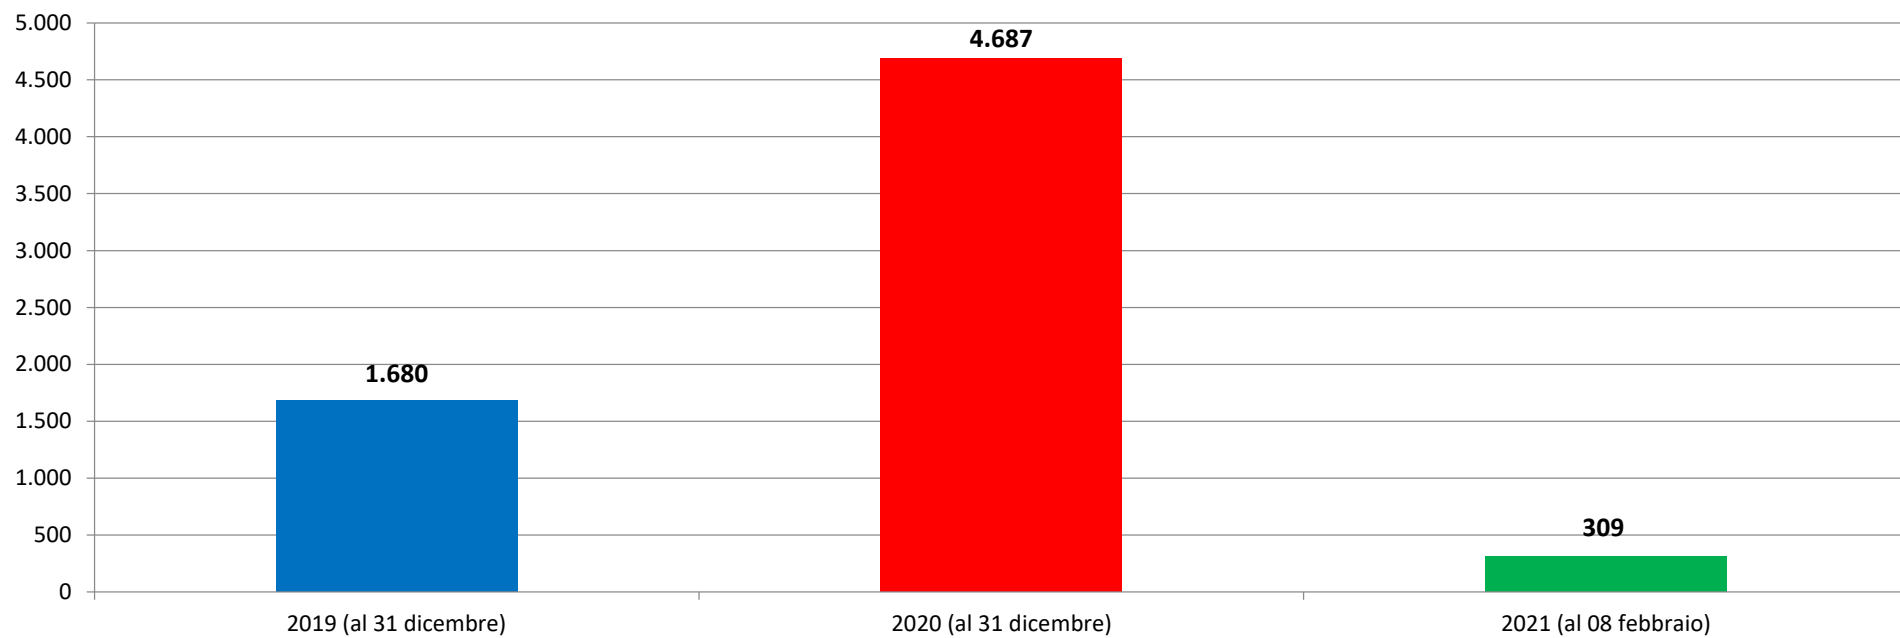

Il grafico illustra la situazione relativa al numero dei migranti sbarcati a decorrere dal 1 gennaio 2021 al 15 febbraio 2021* comparati con i dati riferiti allo stesso periodo degli anni 2019 e 2020

*I dati si riferiscono agli eventi di sbarco rilevati entro le ore 8:00 del giorno di riferimento.

*il dato potrebbe ricomprendere immigrati per i quali sono ancora in corso le attività di identificazione.

**I dati si riferiscono agli eventi di sbarco rilevati entro le ore 8:00 del giorno di riferimento.

Fonte: Dipartimento della Pubblica sicurezza. I dati sono suscettibili di successivo consolidamento.

* il dato potrebbe ricomprendere immigrati per i quali sono ancora in corso le attività di identificazione

**I dati si riferiscono agli eventi di sbarco rilevati entro le ore 8:00 del giorno di riferimento

Fonte: Dipartimento della pubblica sicurezza. I dati sono suscettibili di successivo consolidamento.

Minori stranieri non accompagnati sbarcati:
Anno **2019**: 1.680 Anno **2020** 4.687 Anno **2021**: 309