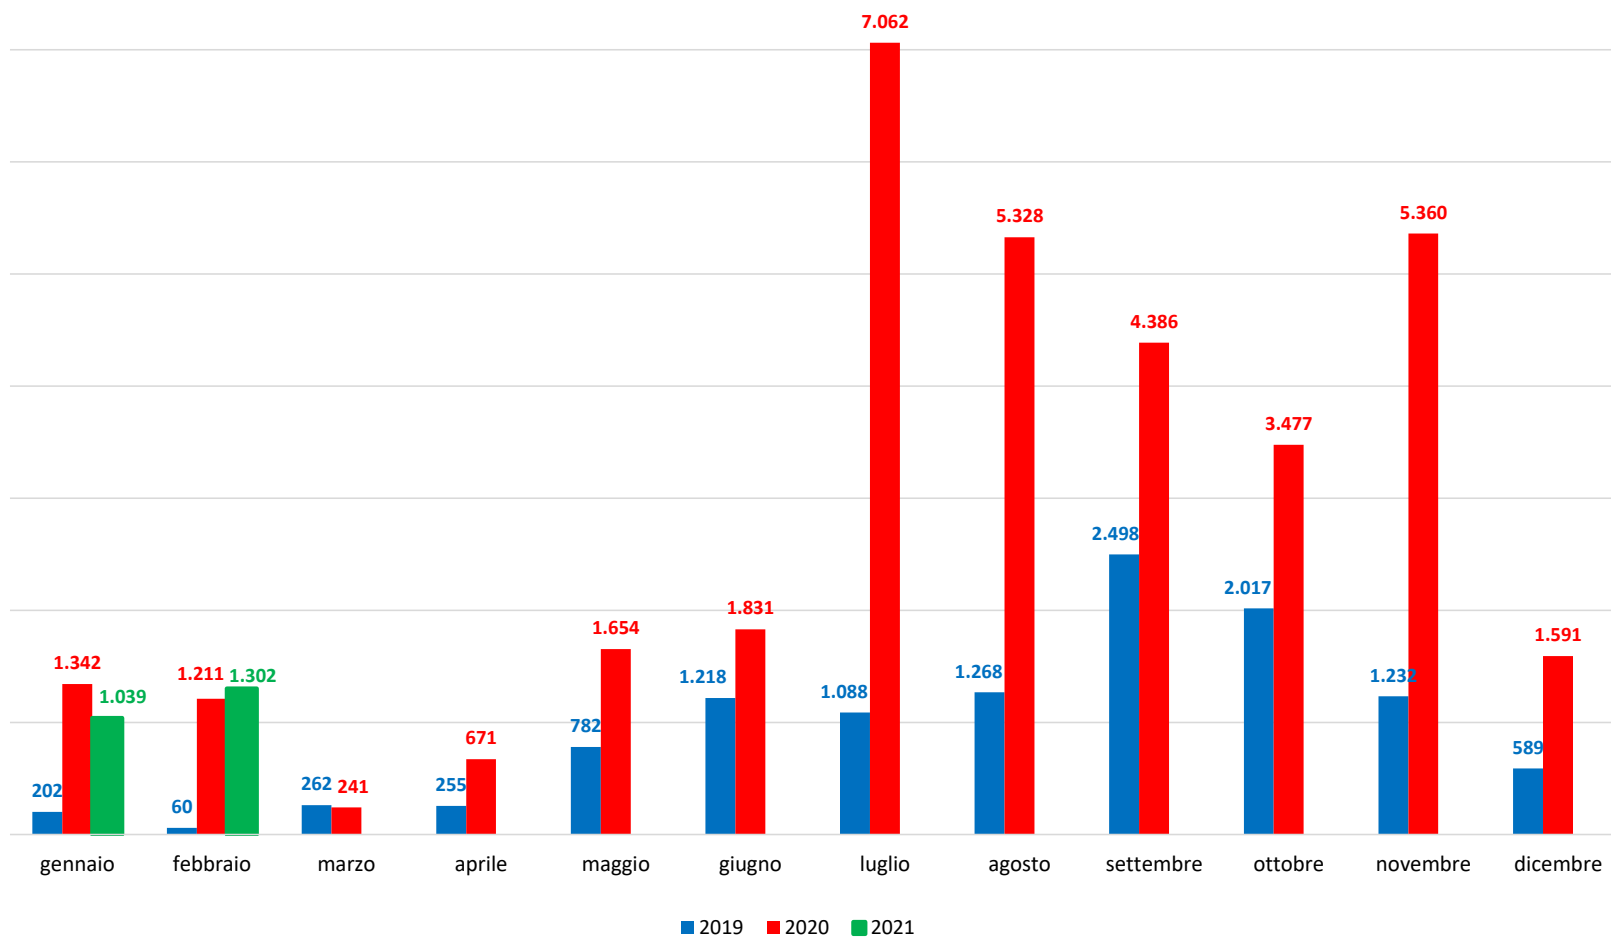

Il grafico illustra la situazione relativa al numero dei migranti sbarcati a decorrere dal 1 gennaio 2021 al 15 febbraio 2021* comparati con i dati riferiti allo stesso periodo degli anni 2019 e 2020

*I dati si riferiscono agli eventi di sbarco rilevati entro le ore 8:00 del giorno di riferimento.

Fonte: Dipartimento della Pubblica sicurezza. I dati sono suscettibili di successivo consolidamento.

Migranti sbarcati* - confronto corrispondente periodo anno precedente

*I dati si riferiscono agli eventi di sbarco rilevati entro le ore 8:00 del giorno di riferimento

Fonte: Dipartimento della Pubblica sicurezza. I dati sono suscettibili di successivo consolidamento.

Migranti sbarcati per giorno al 15 Febbraio 2021* - mese di Febbraio

*I dati si riferiscono agli eventi di sbarco rilevati entro le ore 8:00 del giorno di riferimento

Fonte: Dipartimento della Pubblica sicurezza. I dati sono suscettibili di successivo consolidamento.

Comparazione migranti sbarcati negli anni 2019/2020/2021

2019:11.471

2020:34.154

2021:2.341*

*I dati si riferiscono agli eventi di sbarco rilevati entro le ore 8:00 del giorno di riferimento.