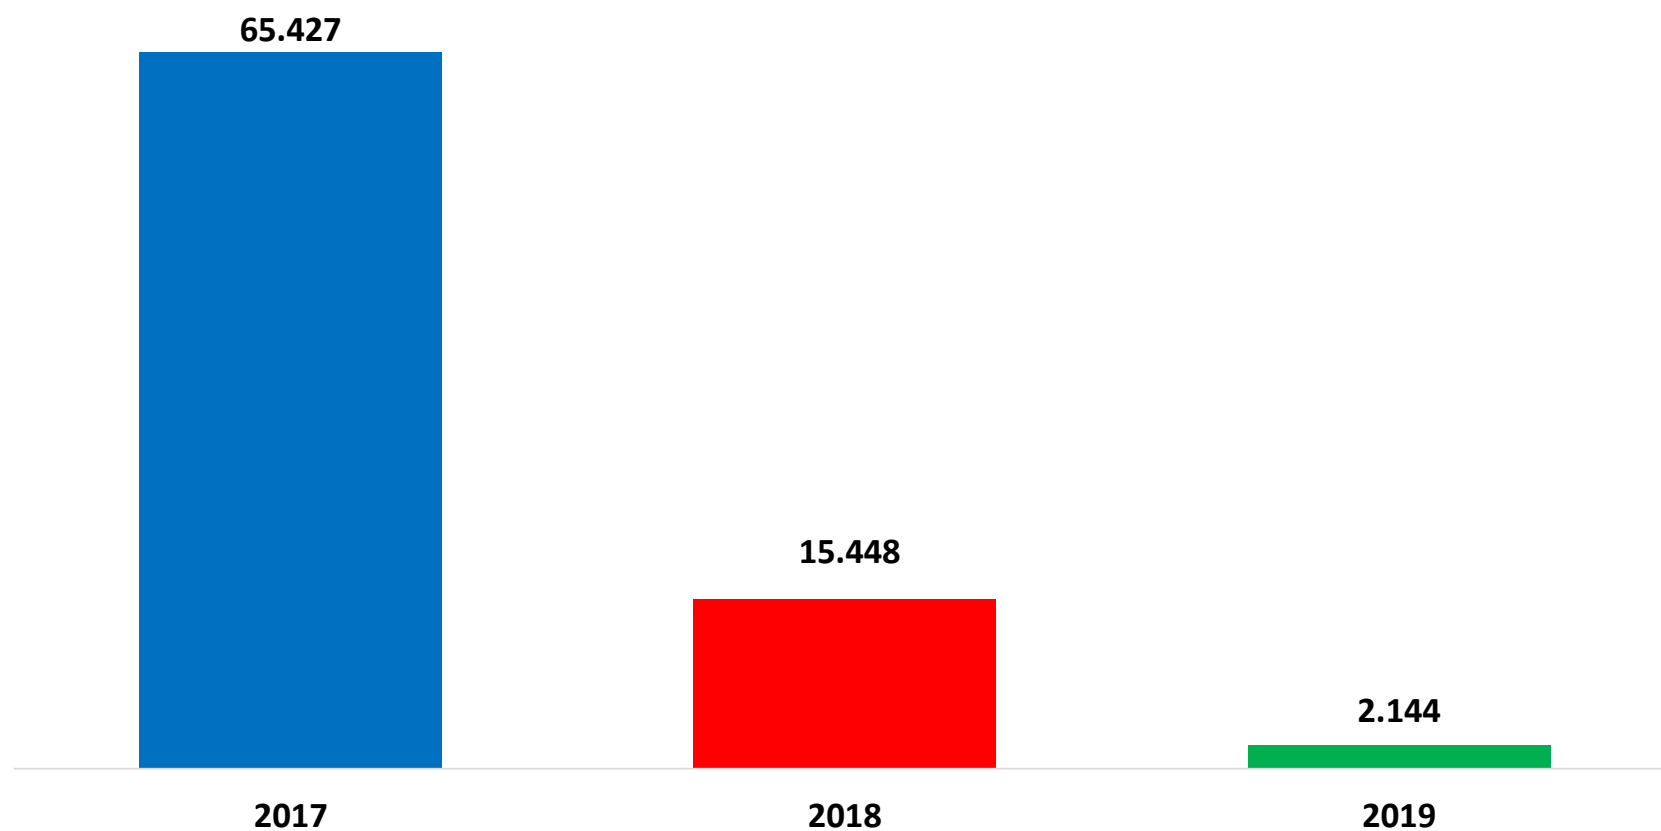

Il grafico illustra la situazione relativa al numero dei migranti sbarcati a decorrere dal 1 gennaio 2019 al 13 giugno 2019* comparati con i dati riferiti allo stesso periodo degli anni 2017 (-96,72%) e 2018 (-86,12%)

*I dati si riferiscono agli eventi di sbarco rilevati entro le ore 8:00 del giorno di riferimento

Fonte: Dipartimento della Pubblica sicurezza

Migranti sbarcati - confronto corrispondente periodo anno precedente

Fonte: Dipartimento della Pubblica sicurezza

Comparazione migranti sbarcati negli anni 2017/2018/2019

2017: 119.369 2018: 23.370 2019: 2.144 (dato al 13 giugno 2019)

Fonte: Dipartimento della Pubblica sicurezza

Nazionalità dichiarate al momento dello sbarco anno 2019 (aggiornato al 13 giugno 2019)	
Tunisia	407
Pakistan	358
Iraq	252
Algeria	229
Costa d'Avorio	158
Bangladesh	145
Sudan	75
Iran	65
Guinea	58
Senegal	53
altre*	344
Totale	2.144