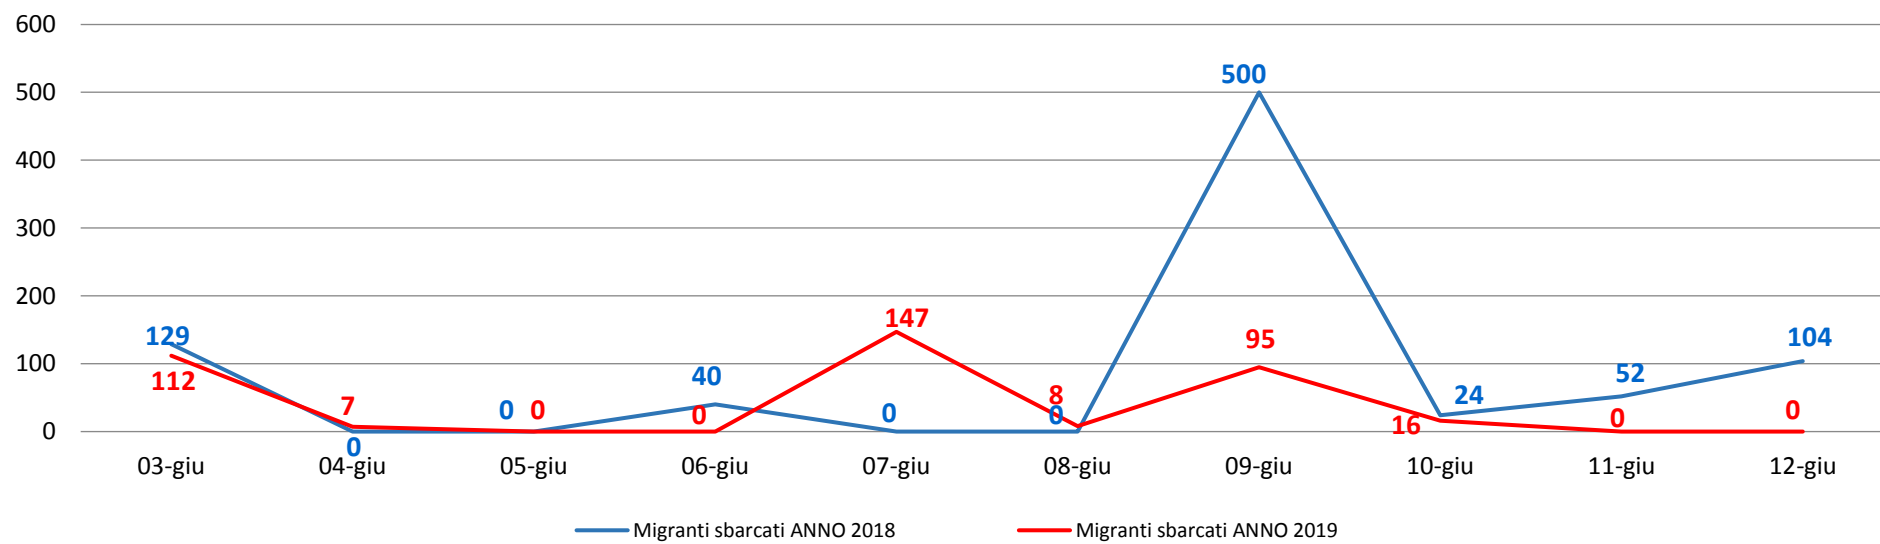

Il grafico illustra la situazione relativa al numero dei migranti sbarcati a decorrere dal 1 gennaio 2019 al 13 giugno 2019* comparati con i dati riferiti allo stesso periodo degli anni 2017 (-96,72%) e 2018 (-86,12%)

*I dati si riferiscono agli eventi di sbarco rilevati entro le ore 8:00 del giorno di riferimento

Fonte: Dipartimento della Pubblica sicurezza

Migranti sbarcati - confronto corrispondente periodo anno precedente

Fonte: Dipartimento della Pubblica sicurezza

Comparazione migranti sbarcati negli anni 2017/2018/2019

2017: 119.369 2018: 23.370 2019: 2.144 (dato al 13 giugno 2019)

Fonte: Dipartimento della Pubblica sicurezza

* il dato potrebbe ricomprendere immigrati per i quali sono ancora in corso le attività di identificazione

Fonte: Dipartimento della pubblica sicurezza

Minori stranieri non accompagnati sbarcati:

Anno 2017: 15.779 Anno 2018: 3.536 Anno 2019: 284