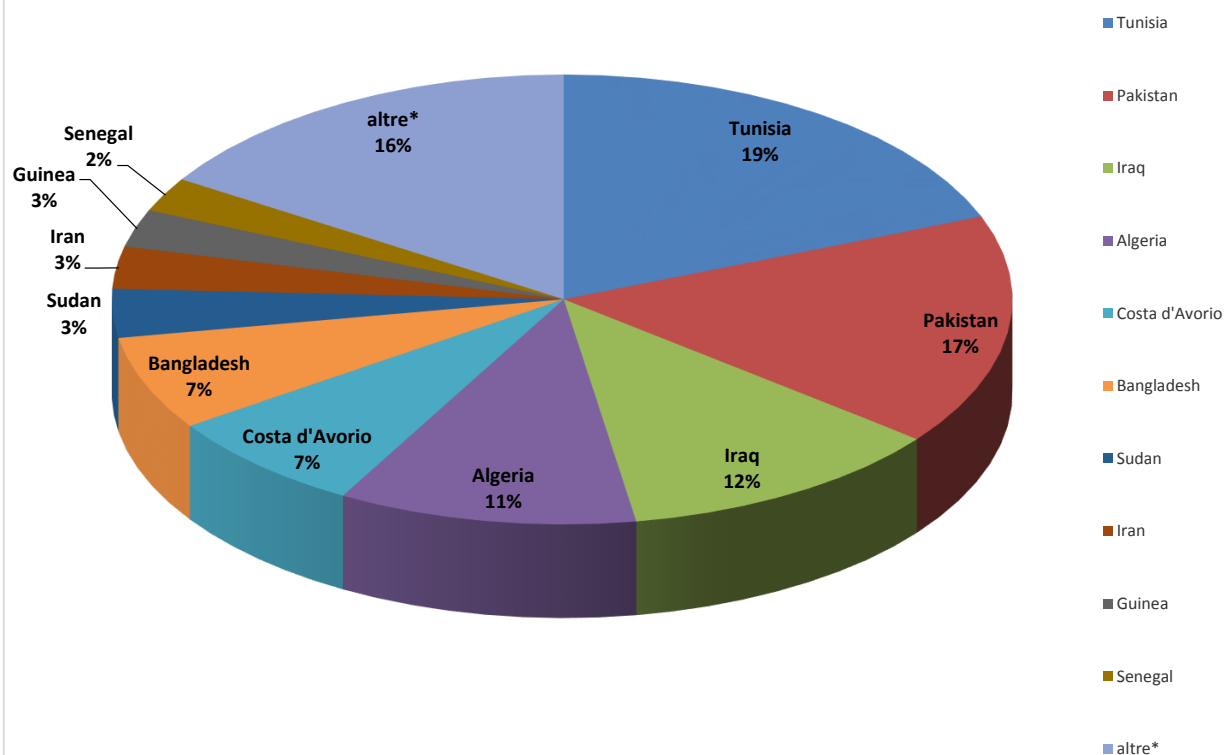

Il grafico illustra la situazione relativa al numero dei migranti sbarcati a decorrere dal 1 gennaio 2019 al 13 giugno 2019* comparati con i dati riferiti allo stesso periodo degli anni 2017 (-96,72%) e 2018 (-86,12%)

Fonte: Dipartimento della Pubblica sicurezza

Comparazione migranti sbarcati negli anni 2017/2018/2019

2017: 119.369 2018: 23.370 2019: 2.144 (dato al 13 giugno 2019)

Fonte: Dipartimento della Pubblica sicurezza

Nazionalità dichiarate al momento dello sbarco anno 2019 (aggiornato al 13 giugno 2019)	
Tunisia	407
Pakistan	358
Iraq	252
Algeria	229
Costa d'Avorio	158
Bangladesh	145
Sudan	75
Iran	65
Guinea	58
Senegal	53
altre*	344
Totale	2.144

*il dato potrebbe ricomprendere immigrati per i quali sono ancora in corso le attività di identificazione

Fonte: Dipartimento della Pubblica sicurezza

Nazionalità dichiarate al momento dello sbarco al 13 giugno 2019