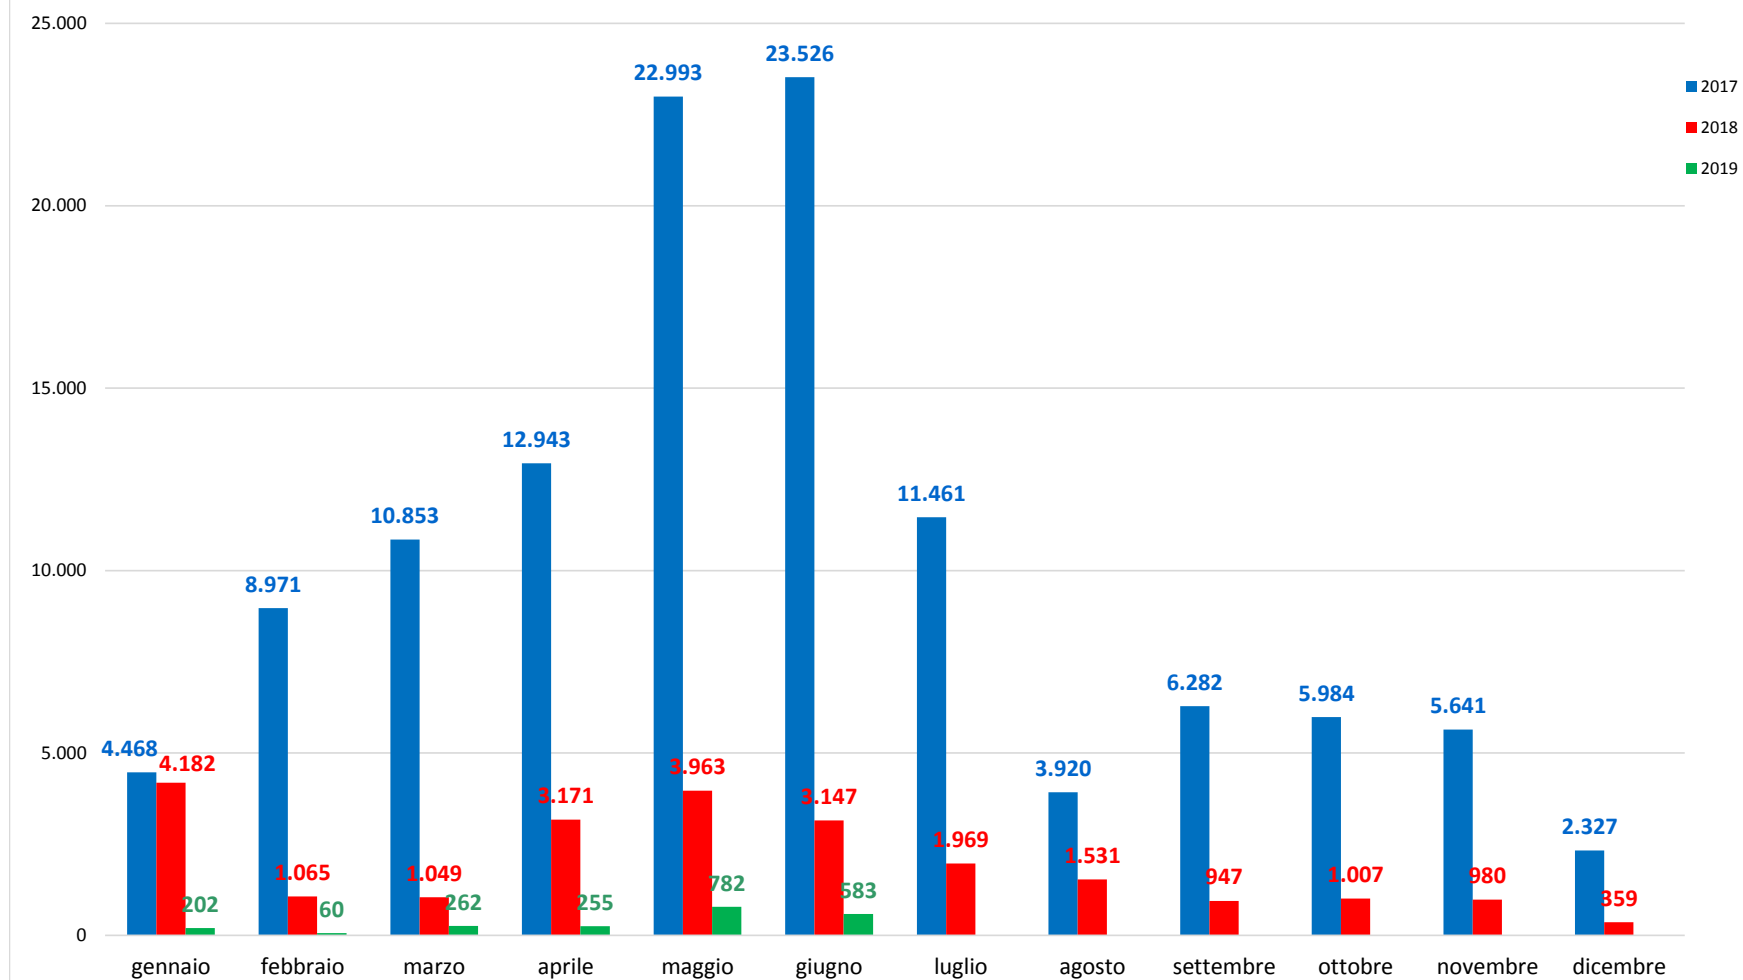

Il grafico illustra la situazione relativa al numero dei migranti sbarcati a decorrere dal 1 gennaio 2019 al 13 giugno 2019* comparati con i dati riferiti allo stesso periodo degli anni 2017 (-96,72%) e 2018 (-86,12%)

*I dati si riferiscono agli eventi di sbarco rilevati entro le ore 8:00 del giorno di riferimento

Fonte: Dipartimento della Pubblica sicurezza

Migranti sbarcati - confronto corrispondente periodo anno precedente

Fonte: Dipartimento della Pubblica sicurezza

Comparazione migranti sbarcati negli anni 2017/2018/2019

2017: 119.369 2018: 23.370 2019: 2.144 (dato al 13 giugno 2019)

Fonte: Dipartimento della Pubblica sicurezza

Nazionalità dichiarate al momento dello sbarco anno 2019 (aggiornato al 13 giugno 2019)	
Tunisia	407
Pakistan	358
Iraq	252
Algeria	229
Costa d'Avorio	158
Bangladesh	145
Sudan	75
Iran	65
Guinea	58
Senegal	53
altre*	344
Totale	2.144