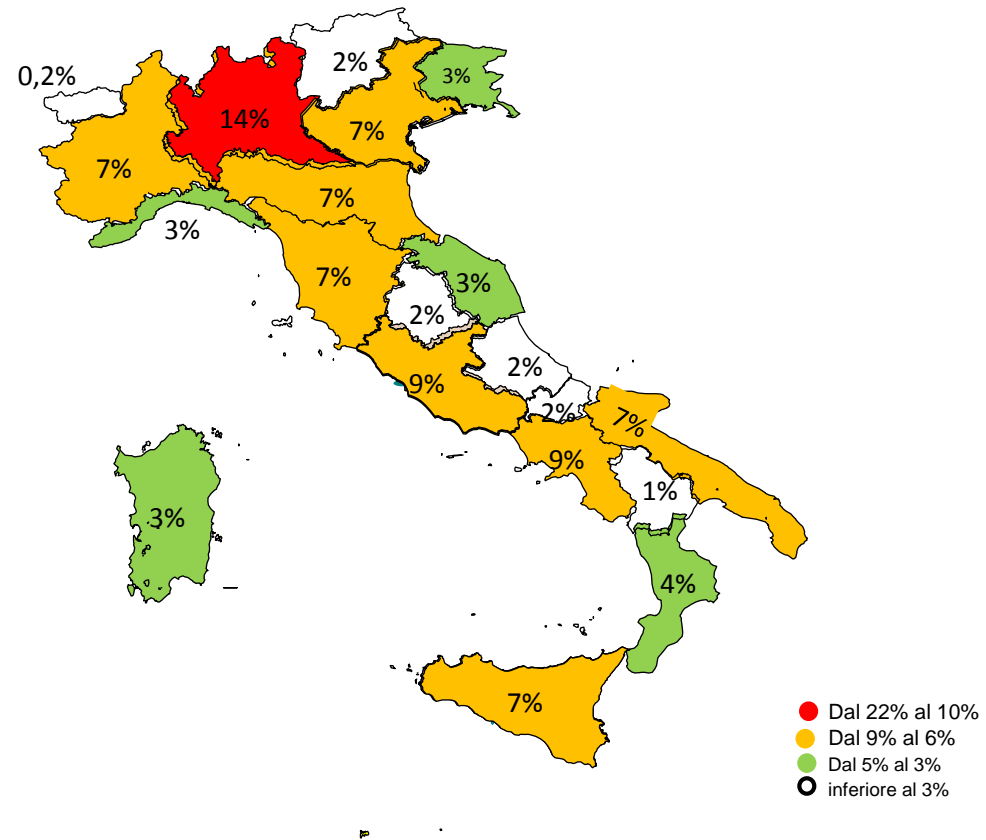

## Migranti sbarcati - confronto corrispondente periodo anno precedente

\*Fonte: Dipartimento della Pubblica sicurezza

## Comparazione migranti sbarcati negli anni 2016/2017

2016: 181.436

2017: 118.928 (dato al 28 dicembre 2017)

\*Fonte: Dipartimento della Pubblica sicurezza

## Percentuale di distribuzione dei migranti

### Porti maggiormente interessati dagli sbarchi dal 01/01/2017 al 28/12/2017

\*Fonte: Dipartimento della Pubblica sicurezza

Nazionalità dichiarate al momento dello sbarco anno 2017 (aggiornato al 28/12/2017)	
Nigeria	18.153
Guinea	9.693
Costa d'Avorio	9.504
Bangladesh	8.995
Mali	7.114
Eritrea	6.953
Sudan	6.172
Tunisia	6.092
Senegal	5.994
Marocco	5.928
<i>altre*</i>	34.330
<b>Totale</b>	<b>118.928</b>