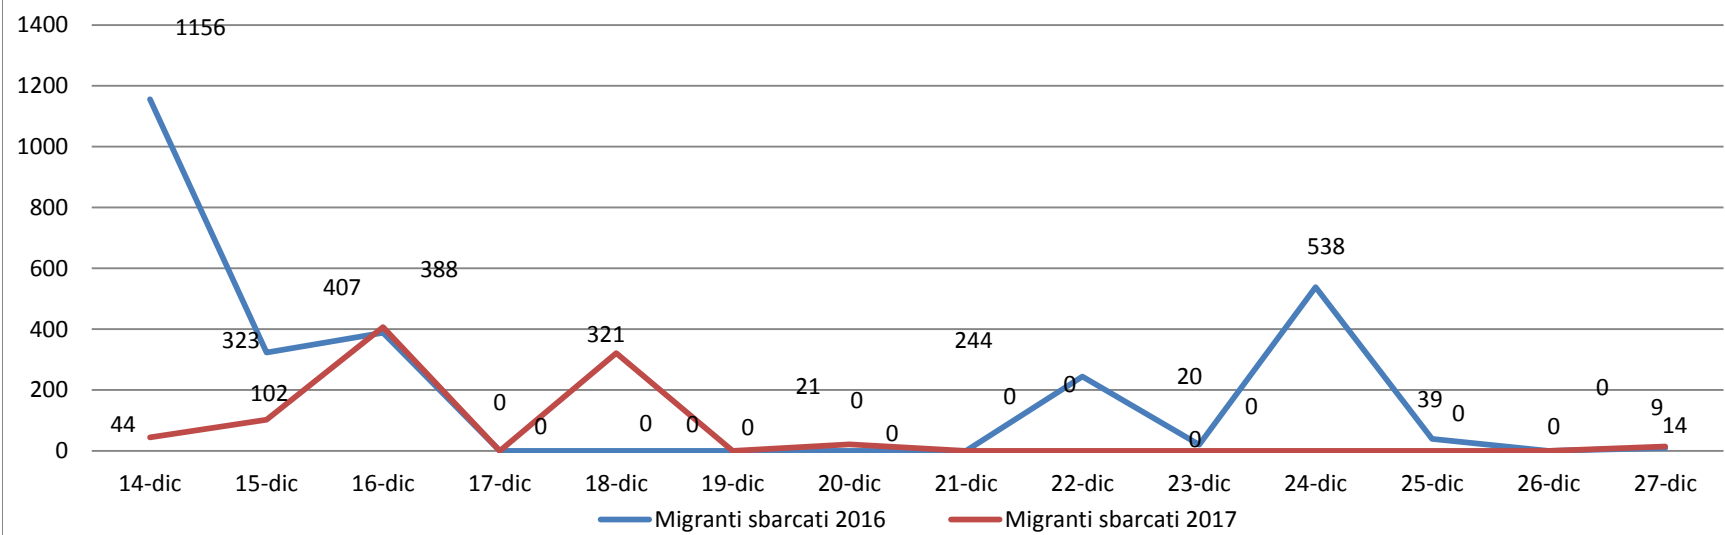

Migranti sbarcati - confronto corrispondente periodo anno precedente

*Fonte: Dipartimento della Pubblica sicurezza