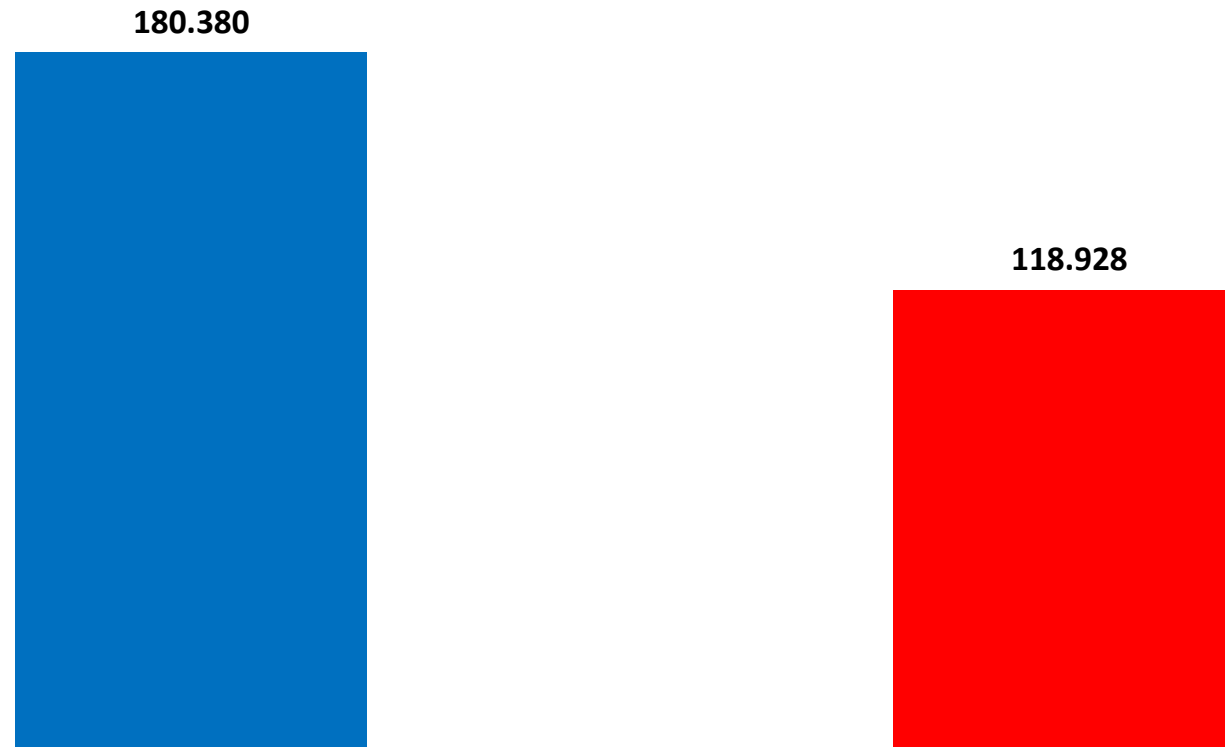

**Il grafico illustra la situazione relativa al numero dei migranti sbarcati a decorrere dal 1 gennaio 2017 fino al 28 dicembre 2017\* comparati con i dati riferiti allo stesso periodo dell'anno 2016**

**-34,07%**

\*I dati si riferiscono agli eventi di sbarco rilevati entro le ore 8:00 del giorno di riferimento

Fonte: Dipartimento della Pubblica sicurezza

## Comparazione migranti sbarcati negli anni 2016/2017

2016: 181.436

2017: 118.928 (dato al 28 dicembre 2017)

\*Fonte: Dipartimento della Pubblica sicurezza

### Porti maggiormente interessati dagli sbarchi dal 01/01/2017 al 28/12/2017

\*Fonte: Dipartimento della Pubblica sicurezza

Nazionalità dichiarate al momento dello sbarco anno 2017 (aggiornato al 28/12/2017)	
Nigeria	18.153
Guinea	9.693
Costa d'Avorio	9.504
Bangladesh	8.995
Mali	7.114
Eritrea	6.953
Sudan	6.172
Tunisia	6.092
Senegal	5.994
Marocco	5.928
<i>altre*</i>	34.330
<b>Totale</b>	<b>118.928</b>