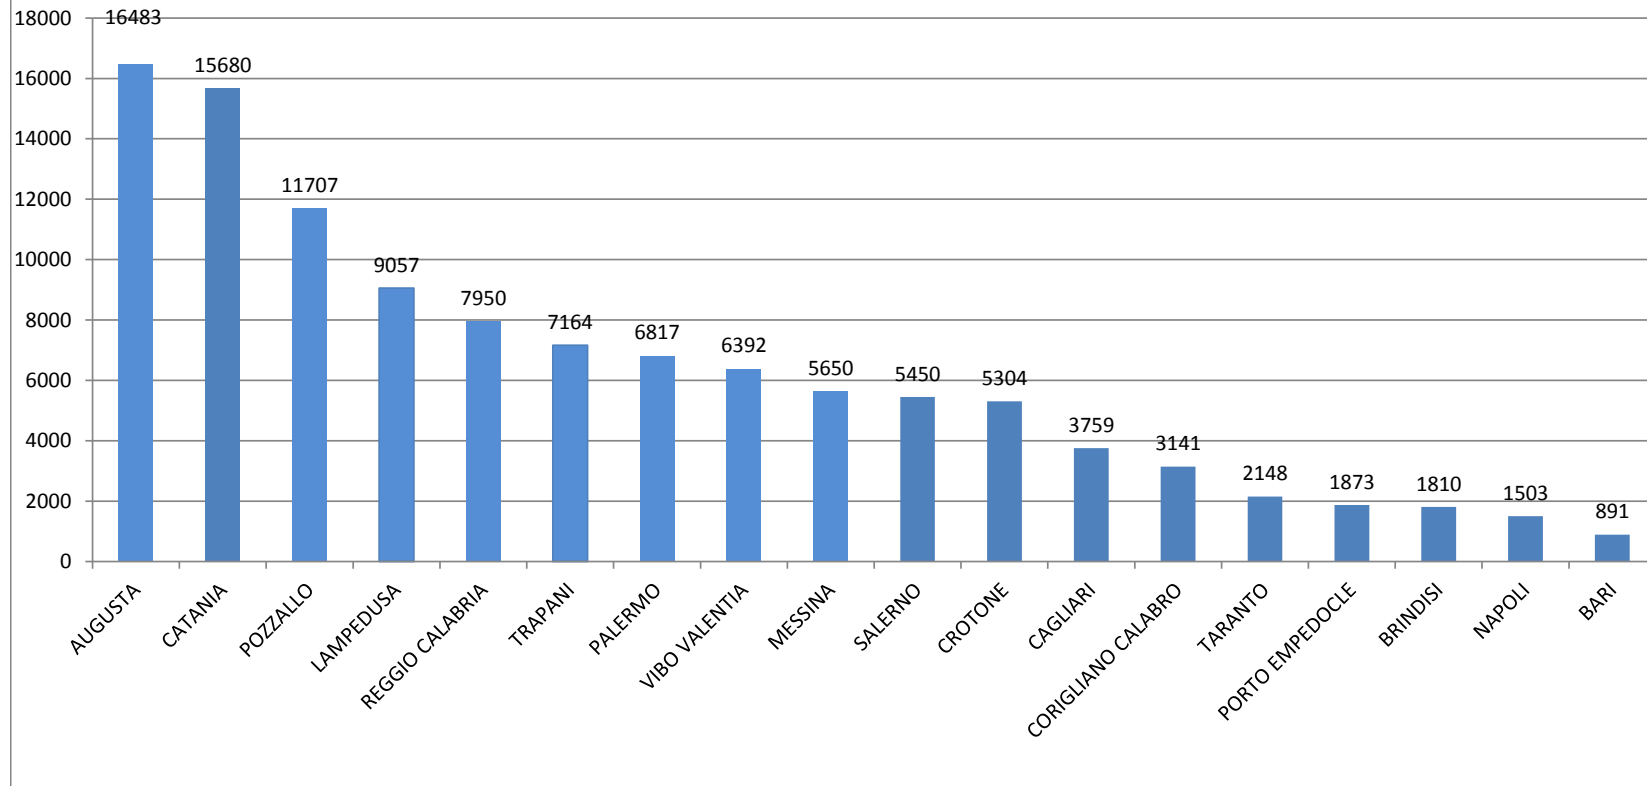

**Il grafico illustra la situazione relativa al numero dei migranti sbarcati a decorrere dal 1 gennaio 2017 fino al 28 dicembre 2017\* comparati con i dati riferiti allo stesso periodo dell'anno 2016**

## Migranti sbarcati - confronto corrispondente periodo anno precedente

\*Fonte: Dipartimento della Pubblica sicurezza

## Comparazione migranti sbarcati negli anni 2016/2017

2016: 181.436

2017: 118.928 (dato al 28 dicembre 2017)

\*Fonte: Dipartimento della Pubblica sicurezza

### Porti maggiormente interessati dagli sbarchi dal 01/01/2017 al 28/12/2017

\*Fonte: Dipartimento della Pubblica sicurezza

Nazionalità dichiarate al momento dello sbarco anno 2017 (aggiornato al 28/12/2017)	
Nigeria	18.153
Guinea	9.693
Costa d'Avorio	9.504
Bangladesh	8.995
Mali	7.114
Eritrea	6.953
Sudan	6.172
Tunisia	6.092
Senegal	5.994
Marocco	5.928
<i>altre*</i>	34.330
<b>Totale</b>	<b>118.928</b>