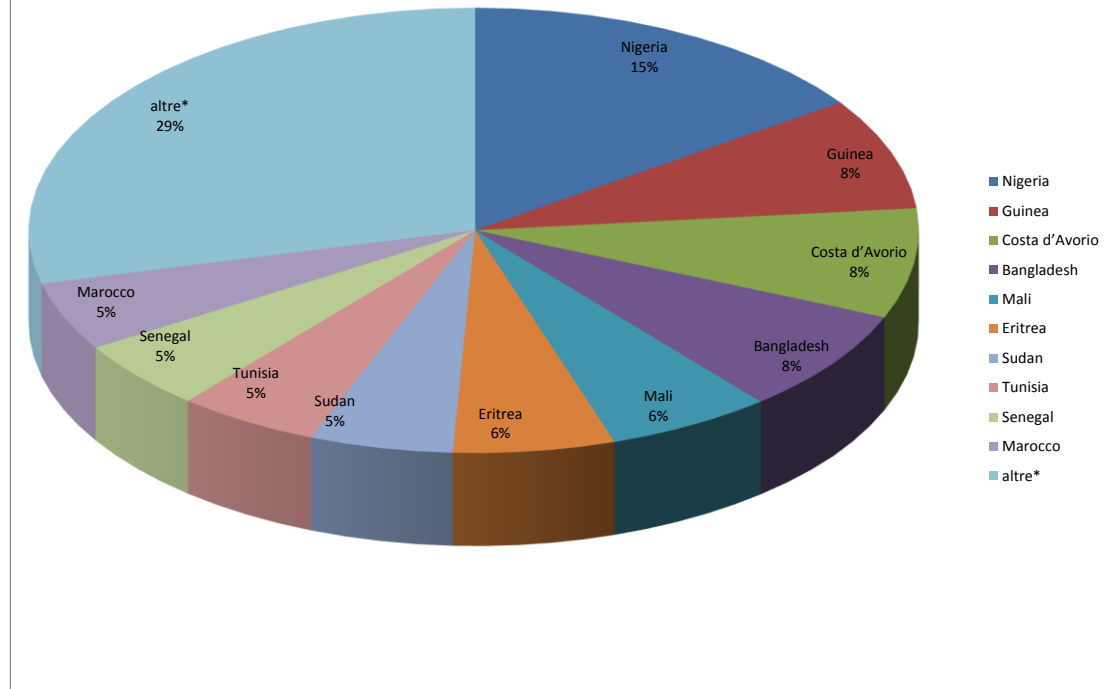

Nazionalità dichiarate al momento dello sbarco al 28/12/2017

*il dato potrebbe ricomprendere immigrati per i quali sono ancora in corso le attività di identificazione

Fonte: Dipartimento della Pubblica sicurezza

DATI RELOCATION AGGIORNATI AL 27/12/2017

Stato della procedura		Totali persone	SM	Totali persone	ADULTI/ pratiche	minori accomp	MSNA	tot adulti (C3/TC)	tot minori accomp.	tot. MSNA	Nazionalità eligibili/interessate			
PROCEDURA DEFINITA 12162	RICOLLOCATI	11464	GERMANIA	4894	4469	417	8	10282	1083	99	ERITREA	10845		
			SVEZIA	1214	1070	144	0				SYRIA	521		
			SVIZZERA	897	774	119	4				CENTRAFRICA	17		
			PAESI BASSI	891	734	87	70				YEMEN	27		
			NORVEGIA	816	728	86	2				STATELESS	13		
			FINLANDIA	779	733	46	0				IRAQ	13		
			FRANCIA	448	375	73	0				ETHIOPIA	12		
			BELGIO	414	350	51	13				AFGHANISTAN	8		
			PORTOGALLO	330	313	17	0				MAROCCO	6		
			LUSSEMBURGO	249	222	27	0				TUNISIA	1		
			SPAGNA	205	202	3	0				SUDAN	1		
			MALTA	67	60	7	0				QATAR	0		
			SLOVENIA	60	59	1	0				MOZAMBICO	0		
			CIPRO	47	45	2	0				BURUNDI	0		
			ROMANIA	45	44	1	0				BHUTAN	0		
			LITUANIA	29	28	1	0				BAHRAIN	0		
			LETTONIA	27	27	0	0				11464			
			CROAZIA	21	21	0	0							
			AUSTRIA	17	14	1	2							
			BULGARIA	10	10	0	0							
IN CORSO DI TRASFERIMENTO	698	SVEZIA	193	169	24	0	576	43	79	GERMANIA	149	119	9	21
		FRANCIA	110	110	0	0				SPAGNA	61	39	1	21
		SPAGNA	61	39	1	21				BELGIO	56	36	5	15
		BELGIO	56	36	5	15				SLOVENIA	35	35	0	0
		SLOVENIA	35	35	0	0				LETTONIA	29	29	0	0
		LETTONIA	29	29	0	0				PAESI BASSI	19	7	1	11
		PAESI BASSI	19	7	1	11				PORTOGALLO	16	15	1	0
		PORTOGALLO	16	15	1	0				SVIZZERA	12	2	0	10
		SVIZZERA	12	2	0	10				AUSTRIA	12	9	2	1
		AUSTRIA	12	9	2	1				ESTONIA	5	5	0	0
		ESTONIA	5	5	0	0				CIPRO	1	1	0	0
		CIPRO	1	1	0	0								
ISTRUTTORIA COMPLETATA IN ATTESA DI RISPOSTA dello Stato membro individuato	843	GERMANIA	543	418	42	83	631	61	151	FRANCIA	113	112	1	0
		PAESI BASSI	67	43	8	16				PORTOGALLO	41	32	0	9
		PORTOGALLO	41	32	0	9				CROAZIA	29	21	8	0
		CROAZIA	29	21	8	0				AUSTRIA	21	0	0	21
		AUSTRIA	21	0	0	21				SPAGNA	16	3	2	11
		SPAGNA	16	3	2	11				SVIZZERA	12	1	0	11
		SVIZZERA	12	1	0	11				LITUANIA	1	1	0	0
		LITUANIA	1	1	0	0								
ISTRUTTORIA AVVIATA	229	Pronte da inviare	229	69	6	154	69	6	154					
		doc missing												
		ALTRO (doc.ok/vuote/stand-by-												
Registrati absconded	684													
TOTALE	13918													
DI CUI : totali registrati in procedura al 26/09/2017	13679													
DI CUI ulteriori registrati in procedura dal 27/09/2017 con istruttoria avviata	239