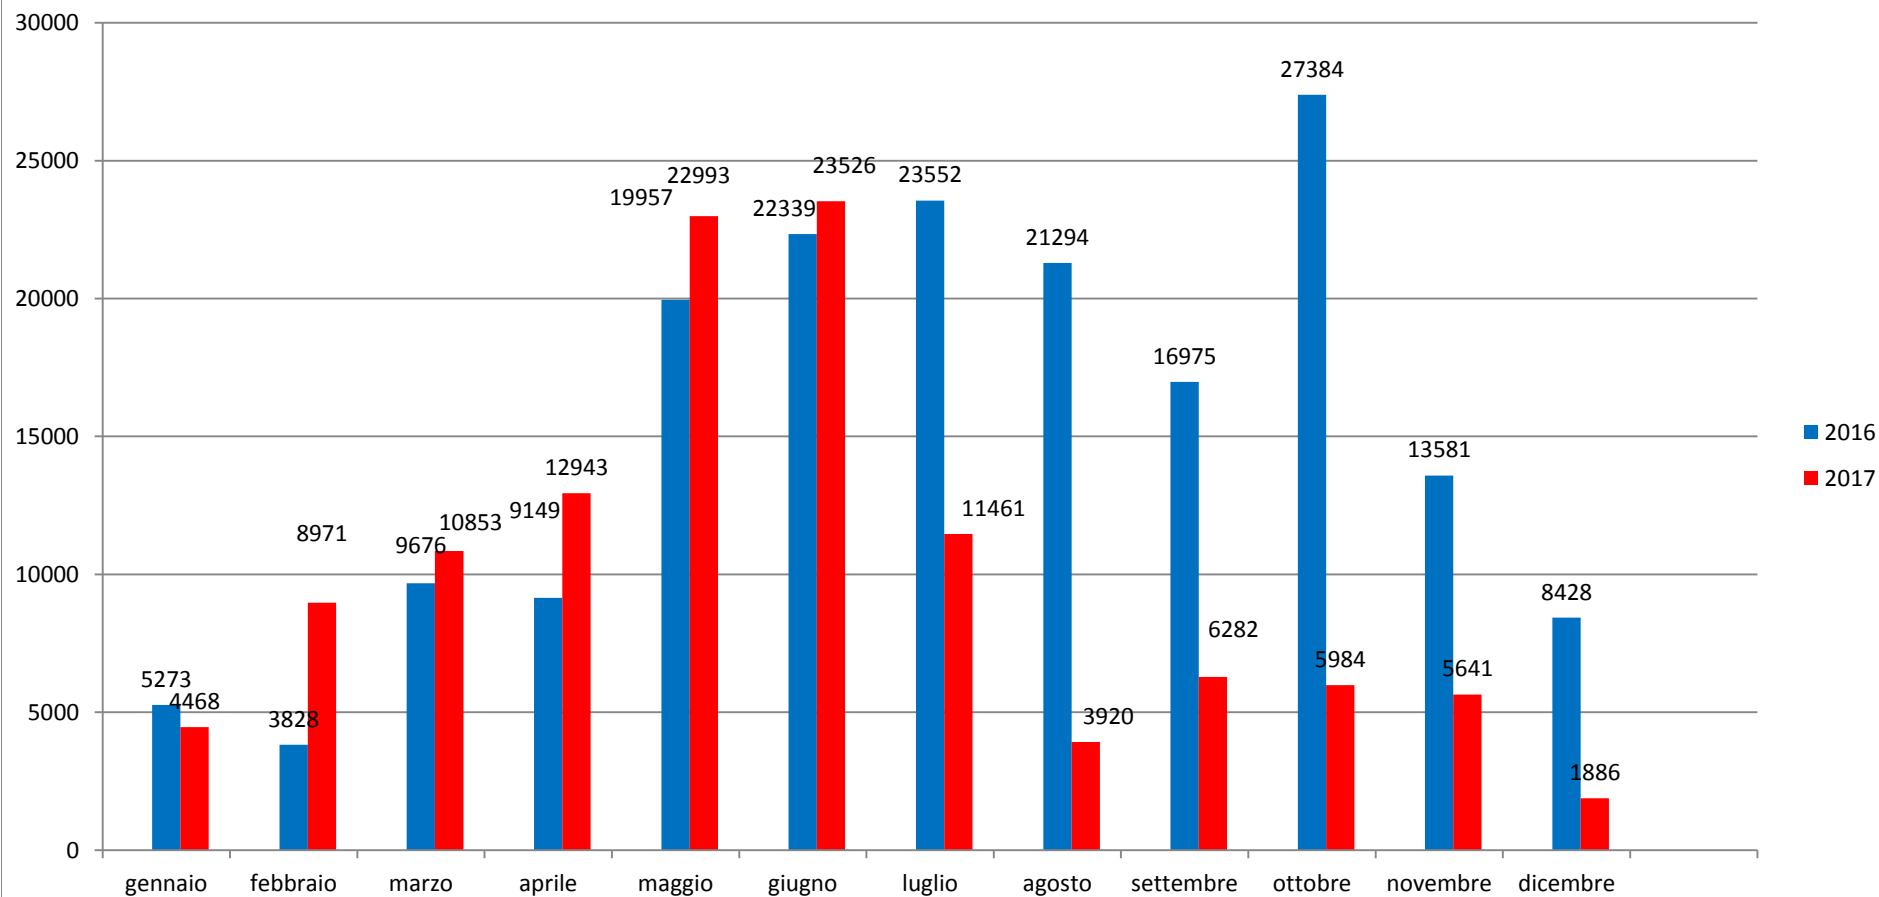

**Il grafico illustra la situazione relativa al numero dei migranti sbarcati a decorrere dal 1 gennaio 2017 fino al 28 dicembre 2017\* comparati con i dati riferiti allo stesso periodo dell'anno 2016**

**-34,07%**

\*I dati si riferiscono agli eventi di sbarco rilevati entro le ore 8:00 del giorno di riferimento

Fonte: Dipartimento della Pubblica sicurezza

## Migranti sbarcati - confronto corrispondente periodo anno precedente

\*Fonte: Dipartimento della Pubblica sicurezza

## Comparazione migranti sbarcati negli anni 2016/2017

2016: 181.436

2017: 118.928 (dato al 28 dicembre 2017)

\*Fonte: Dipartimento della Pubblica sicurezza