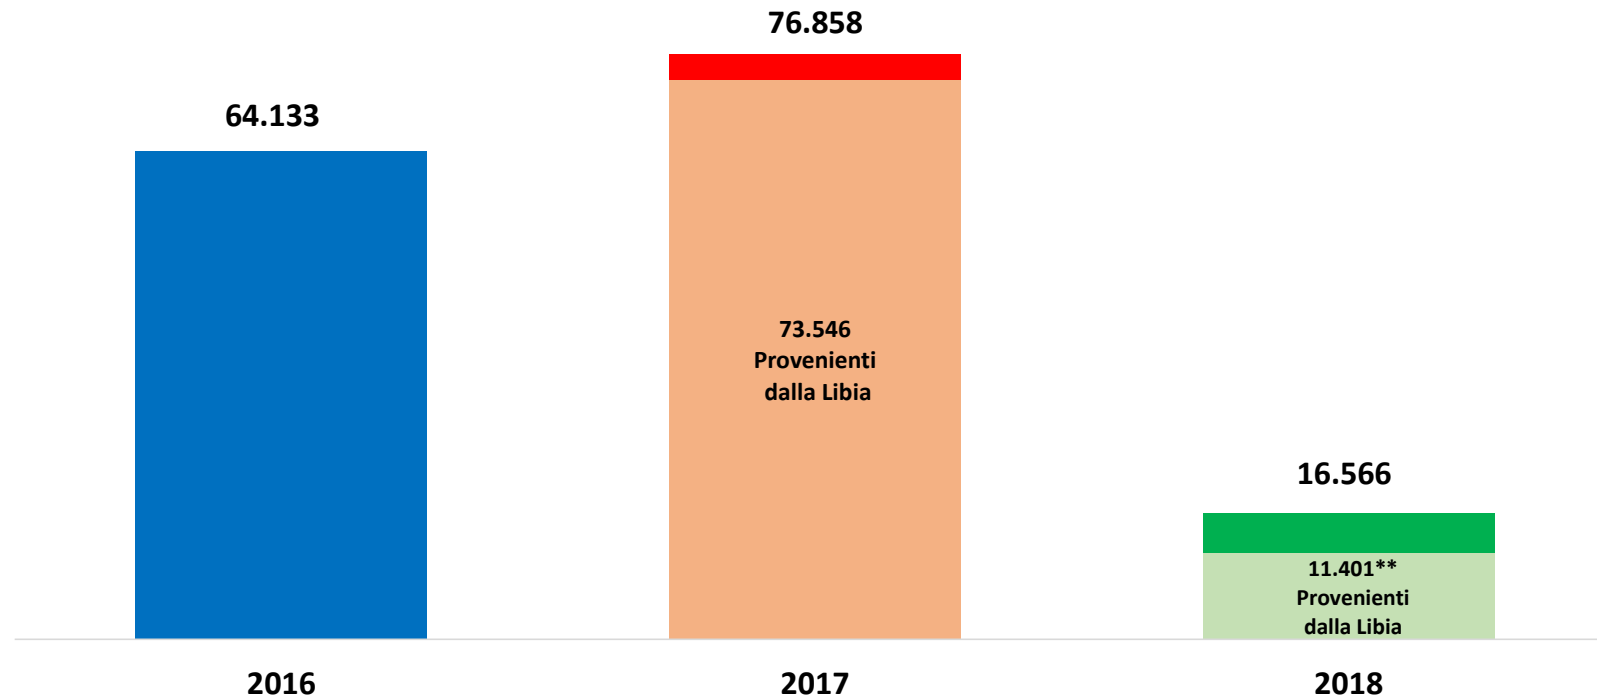

Il grafico illustra la situazione relativa al numero dei migranti sbarcati a decorrere dal 1 gennaio 2018 fino al 27 giugno 2018* comparati con i dati riferiti allo stesso periodo degli anni 2016 (-74,17%) e 2017 (-78,45%)

*I dati si riferiscono agli eventi di sbarco rilevati entro le ore 8:00 del giorno di riferimento

Fonte: Dipartimento della Pubblica sicurezza

** -84,50% rispetto al 2017 e -82,22% rispetto al 2016

Migranti sbarcati - confronto corrispondente periodo anno precedente

Fonte: Dipartimento della Pubblica sicurezza

Comparazione migranti sbarcati negli anni 2016/2017/2018

2016: 181.436

2017: 119.369

2018: 16.566 (dato al 27 Giugno 2018)

Fonte: Dipartimento della Pubblica sicurezza

**Porti maggiormente interessati dagli sbarchi dal 01/01/2018
al 27/06/2018**

Fonte: Dipartimento della Pubblica sicurezza

Nazionalità dichiarate al momento dello sbarco anno 2018 (aggiornato al 27/06/2018)	
Tunisia	3.002
Eritrea	2.549
Sudan	1.391
Nigeria	1.229
Costa d'Avorio	1.026
Mali	875
Guinea	808
Pakistan	678
Iraq	605
Algeria	555
altre*	3.848
Totale	16.566