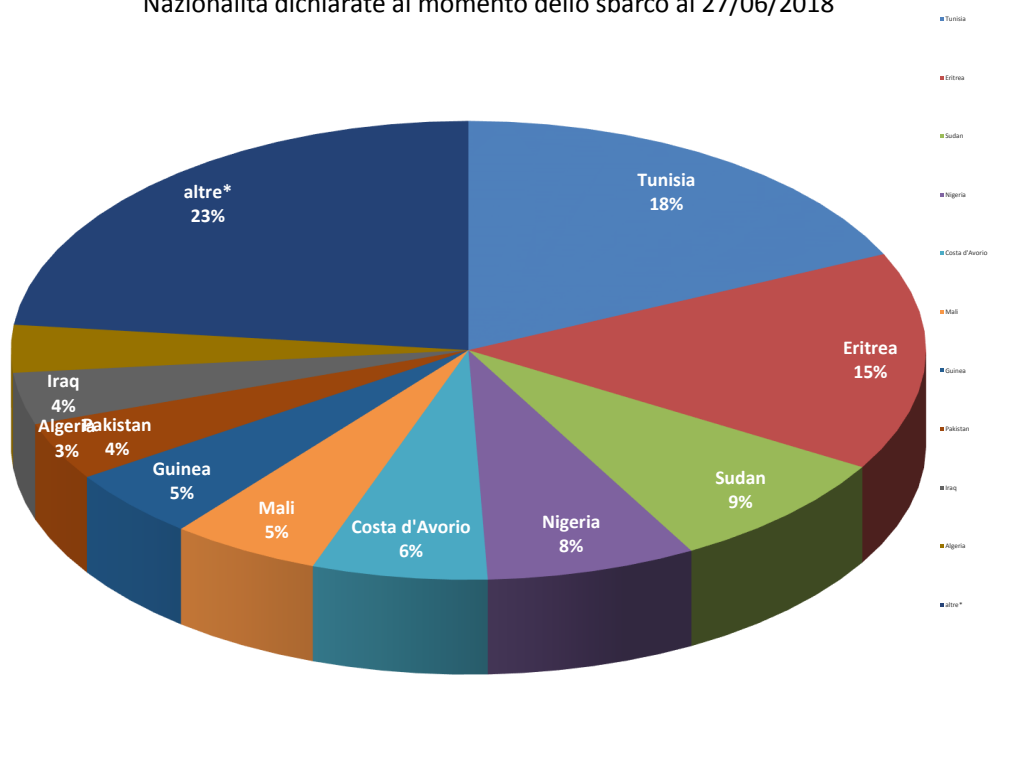

*I dati si riferiscono agli eventi di sbarco rilevati entro le ore 8:00 del giorno di riferimento

Fonte: Dipartimento della Pubblica sicurezza

** -84,50% rispetto al 2017 e -82,22% rispetto al 2016

Migranti sbarcati - confronto corrispondente periodo anno precedente

Fonte: Dipartimento della Pubblica sicurezza

Comparazione migranti sbarcati negli anni 2016/2017/2018

2016: 181.436

2017: 119.369

2018: 16.566 (dato al 27 Giugno 2018)

Fonte: Dipartimento della Pubblica sicurezza

**Porti maggiormente interessati dagli sbarchi dal 01/01/2018
al 27/06/2018**

Fonte: Dipartimento della Pubblica sicurezza

Nazionalità dichiarate al momento dello sbarco anno 2018 (aggiornato al 27/06/2018)	
Tunisia	3.002
Eritrea	2.549
Sudan	1.391
Nigeria	1.229
Costa d'Avorio	1.026
Mali	875
Guinea	808
Pakistan	678
Iraq	605
Algeria	555
altre*	3.848
Totale	16.566

*il dato potrebbe ricomprendere immigrati per i quali sono ancora in corso le attività di identificazione

Fonte: Dipartimento della Pubblica sicurezza

Nazionalità dichiarate al momento dello sbarco al 27/06/2018