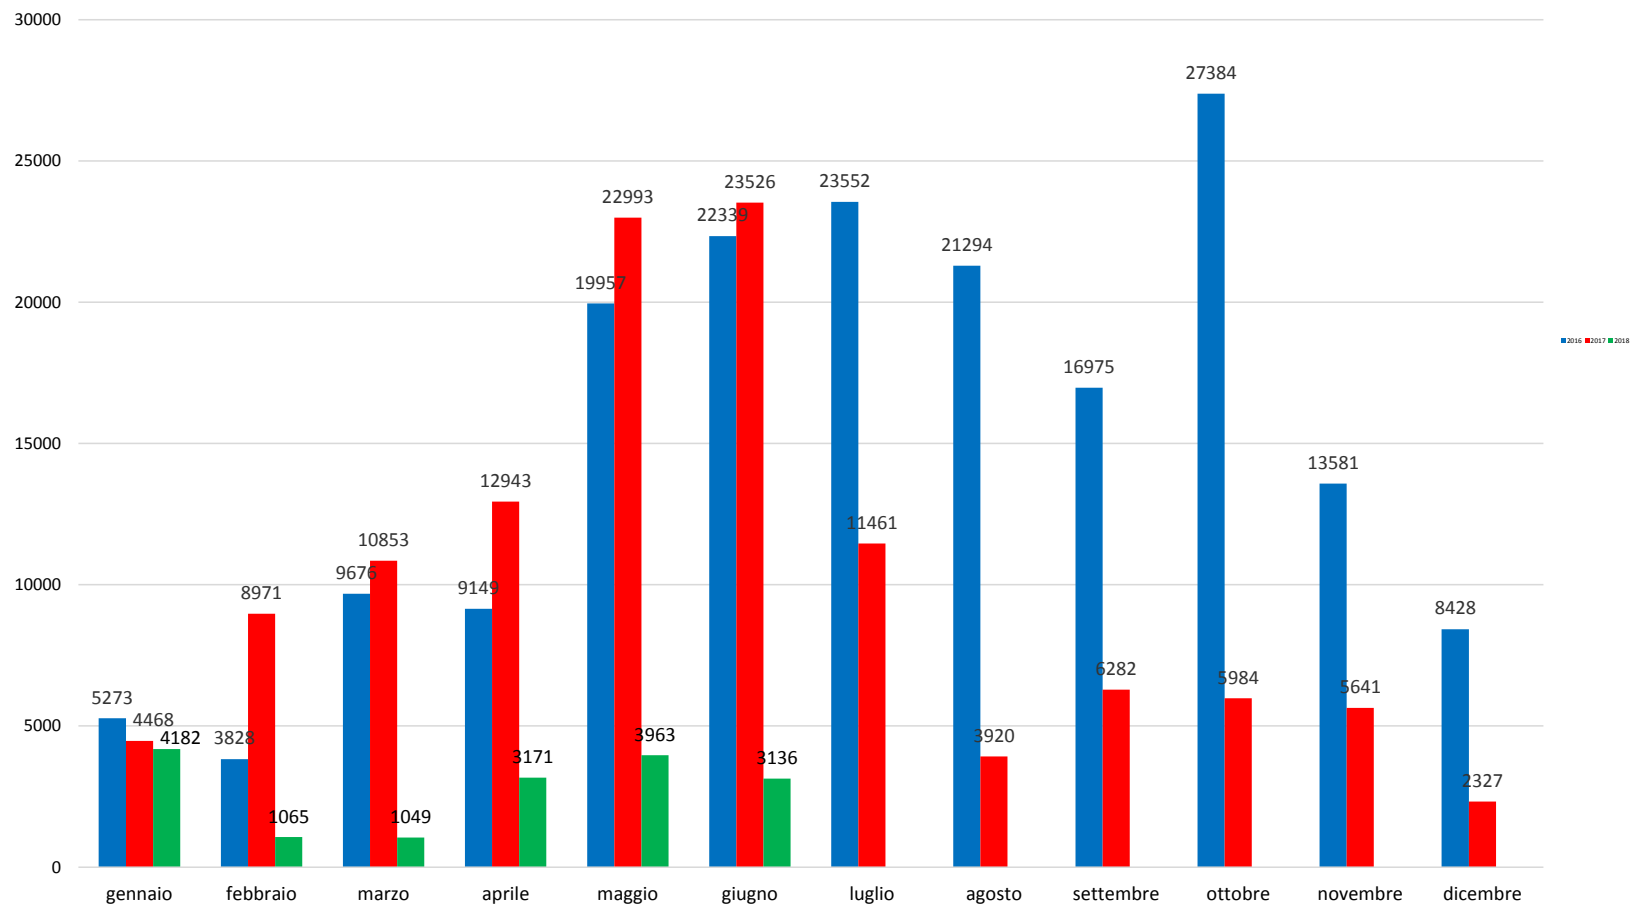

Il grafico illustra la situazione relativa al numero dei migranti sbarcati a decorrere dal 1 gennaio 2018 fino al 27 giugno 2018* comparati con i dati riferiti allo stesso periodo degli anni 2016 (-74,17%) e 2017 (-78,45%)

*I dati si riferiscono agli eventi di sbarco rilevati entro le ore 8:00 del giorno di riferimento

Fonte: Dipartimento della Pubblica sicurezza

** -84,50% rispetto al 2017 e -82,22% rispetto al 2016

Migranti sbarcati - confronto corrispondente periodo anno precedente

Fonte: Dipartimento della Pubblica sicurezza

Comparazione migranti sbarcati negli anni 2016/2017/2018

2016: 181.436

2017: 119.369

2018: 16.566 (dato al 27 Giugno 2018)

Fonte: Dipartimento della Pubblica sicurezza

**Porti maggiormente interessati dagli sbarchi dal 01/01/2018
al 27/06/2018**

Fonte: Dipartimento della Pubblica sicurezza

Nazionalità dichiarate al momento dello sbarco anno 2018 (aggiornato al 27/06/2018)	
Tunisia	3.002
Eritrea	2.549
Sudan	1.391
Nigeria	1.229
Costa d'Avorio	1.026
Mali	875
Guinea	808
Pakistan	678
Iraq	605
Algeria	555
altre*	3.848
Totale	16.566