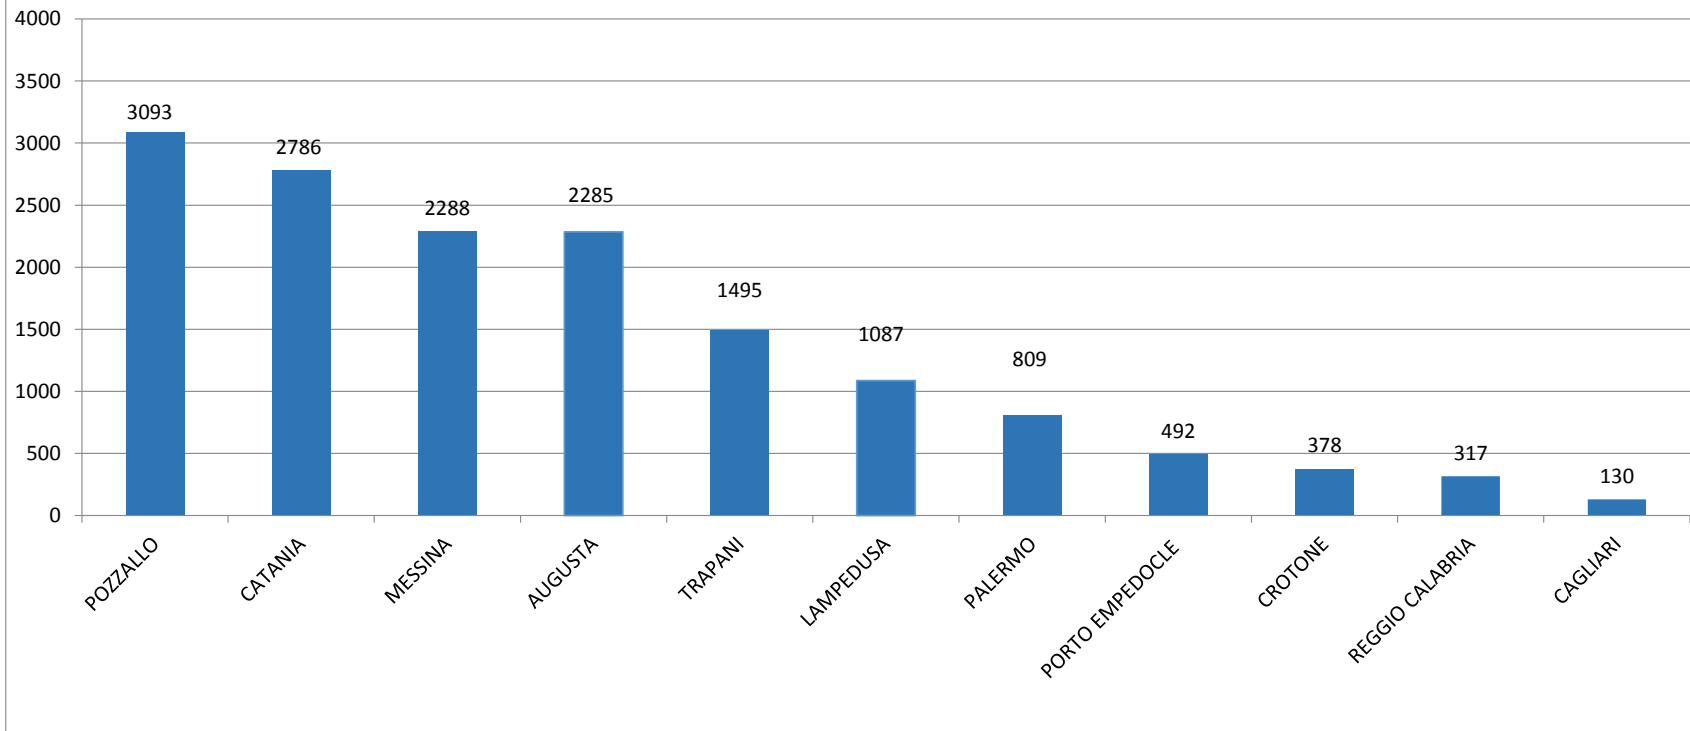

Il grafico illustra la situazione relativa al numero dei migranti sbarcati a decorrere dal 1 gennaio 2018 fino al 27 giugno 2018* comparati con i dati riferiti allo stesso periodo degli anni 2016 (-74,17%) e 2017 (-78,45%)

*I dati si riferiscono agli eventi di sbarco rilevati entro le ore 8:00 del giorno di riferimento

Fonte: Dipartimento della Pubblica sicurezza

** -84,50% rispetto al 2017 e -82,22% rispetto al 2016

Migranti sbarcati - confronto corrispondente periodo anno precedente

Fonte: Dipartimento della Pubblica sicurezza

Comparazione migranti sbarcati negli anni 2016/2017/2018

2016: 181.436

2017: 119.369

2018: 16.566 (dato al 27 Giugno 2018)

Fonte: Dipartimento della Pubblica sicurezza

**Porti maggiormente interessati dagli sbarchi dal 01/01/2018
al 27/06/2018**

Fonte: Dipartimento della Pubblica sicurezza

Nazionalità dichiarate al momento dello sbarco anno 2018 (aggiornato al 27/06/2018)	
Tunisia	3.002
Eritrea	2.549
Sudan	1.391
Nigeria	1.229
Costa d'Avorio	1.026
Mali	875
Guinea	808
Pakistan	678
Iraq	605
Algeria	555
altre*	3.848
Totale	16.566