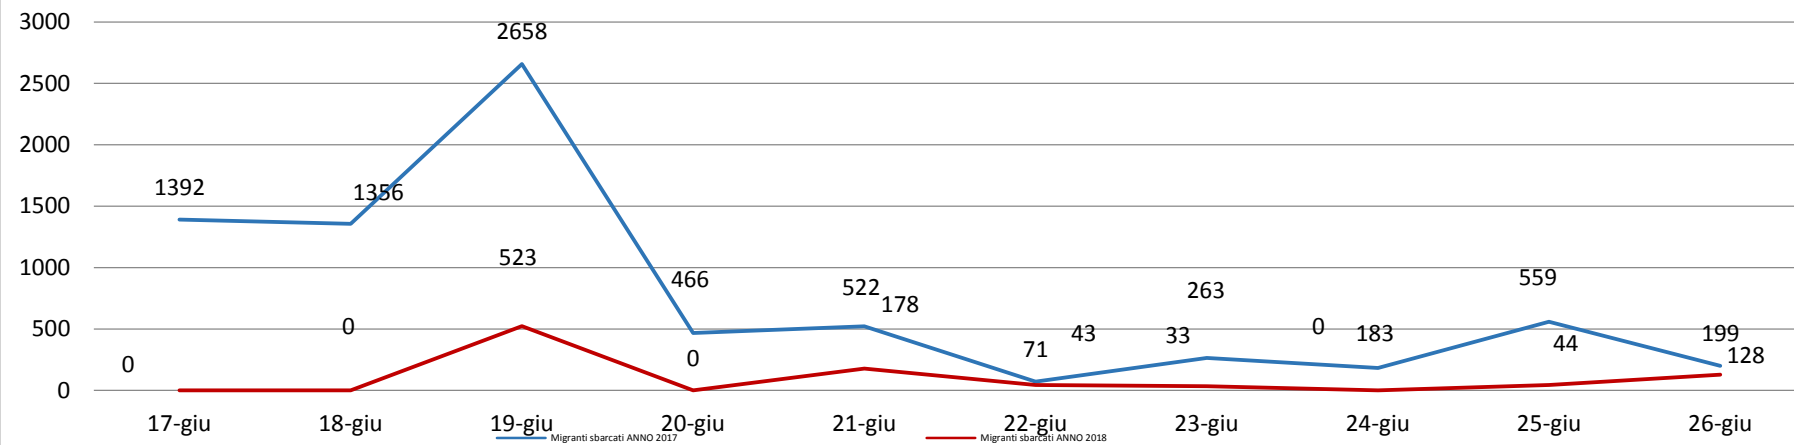

Il grafico illustra la situazione relativa al numero dei migranti sbarcati a decorrere dal 1 gennaio 2018 fino al 27 giugno 2018* comparati con i dati riferiti allo stesso periodo degli anni 2016 (-74,17%) e 2017 (-78,45%)

*I dati si riferiscono agli eventi di sbarco rilevati entro le ore 8:00 del giorno di riferimento

Fonte: Dipartimento della Pubblica sicurezza

** -84,50% rispetto al 2017 e -82,22% rispetto al 2016

Migranti sbarcati - confronto corrispondente periodo anno precedente

Fonte: Dipartimento della Pubblica sicurezza

Comparazione migranti sbarcati negli anni 2016/2017/2018

2016: 181.436

2017: 119.369

2018: 16.566 (dato al 27 Giugno 2018)

Fonte: Dipartimento della Pubblica sicurezza

**Porti maggiormente interessati dagli sbarchi dal 01/01/2018
al 27/06/2018**

Fonte: Dipartimento della Pubblica sicurezza

Nazionalità dichiarate al momento dello sbarco anno 2018 (aggiornato al 27/06/2018)	
Tunisia	3.002
Eritrea	2.549
Sudan	1.391
Nigeria	1.229
Costa d'Avorio	1.026
Mali	875
Guinea	808
Pakistan	678
Iraq	605
Algeria	555
altre*	3.848
Totale	16.566